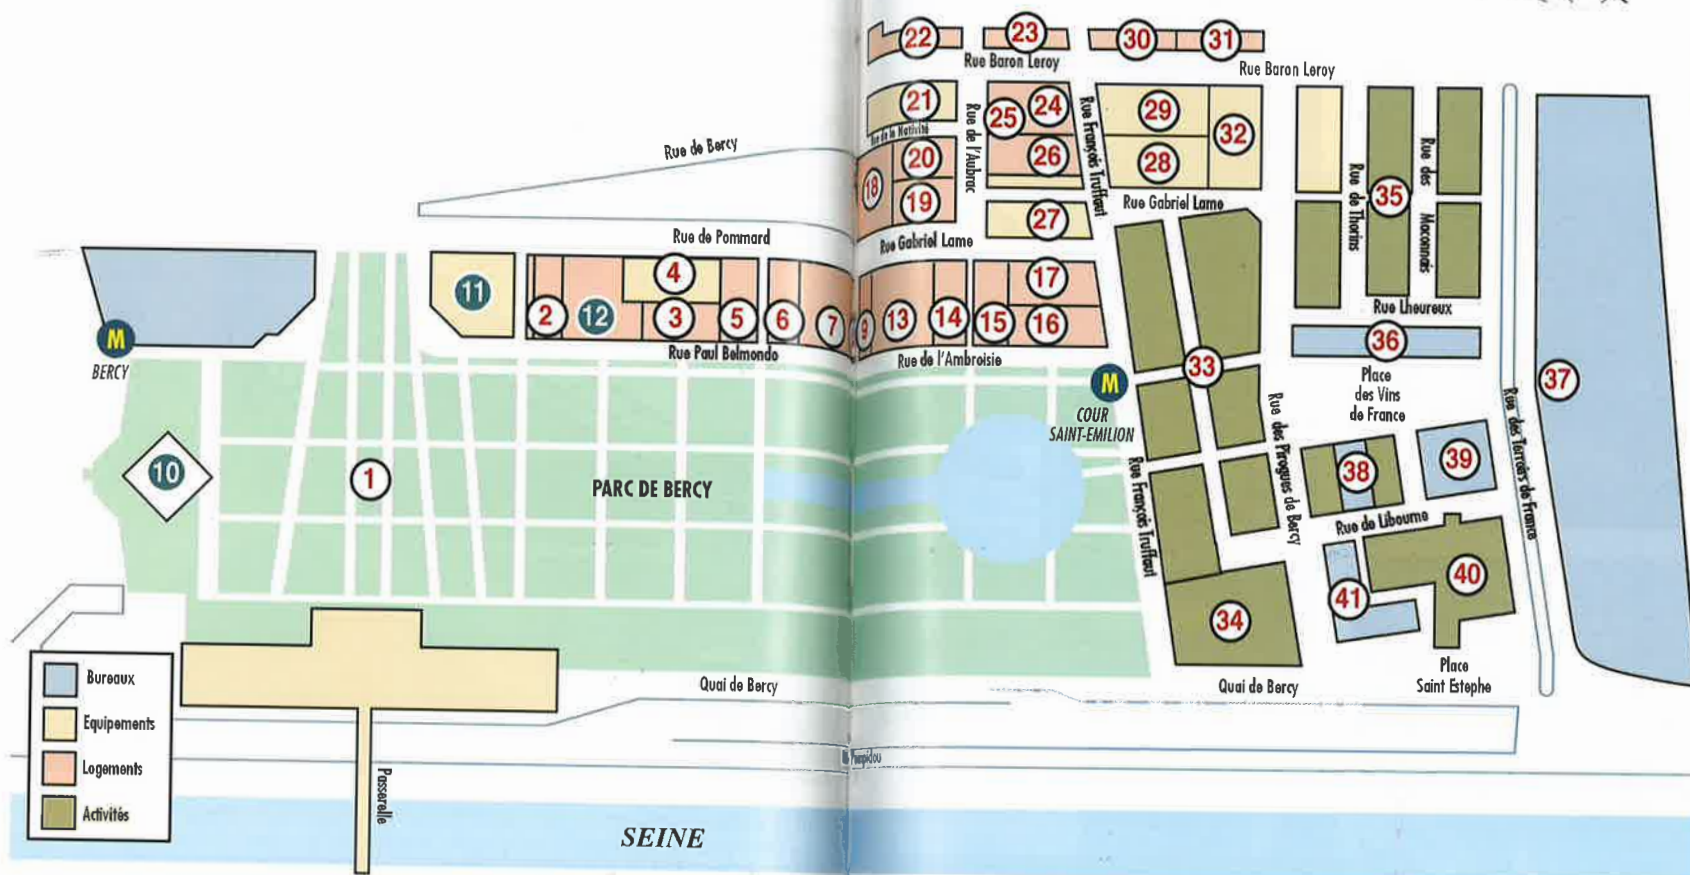

HERVÉ MARTIN

GUIDE
DE L'ARCHITECTURE
MODERNE
TO MODERN
ARCHITECTURE

À / IN
PARIS

ALTERN
SEATLV

L'indication entre parenthèses renvoie, le cas échéant, à la page où figure un texte ou une photo.

Numbers in brackets refer to the page with a text or a photograph.

1 – B. HUET, M. FERRAND, J.-P. FEUGAS, B. LE ROY, I. LE CAISNE et P. RAGUIN.
Parc de Bercy

2 – F. HAMMOUTÈNE
42 logements (page 114)

3/4 – F. MONTES
38 logements, crèche et école maternelle

5/6 – Y. LION
902 logements (page 114)

18 – TECTONE
80 logements

19/20 – M. COMMISSAIRE
89 et 41 logements

21 – P.L. FALOCI
École maternelle (6 classes)

22 – P. BARTHELEMY
70 logements

23 – F. DHOTEL
Hôtel de 200 chambres

24 – J.-P. VIGUIER
54 logements

35 – M. WILMOTTE
Entrepôts Lheureux (10 000 m² – réhabilitation)

36 – M. MACARY
Bureaux 13 000 m² (page 115)

37 – H. LA FONTA
Bureaux (72 000 m²) et activités (75 000 m²)

38 – M. MACARY
Hôtel (195 chambres) et résidence hôtelière (142 appartements)